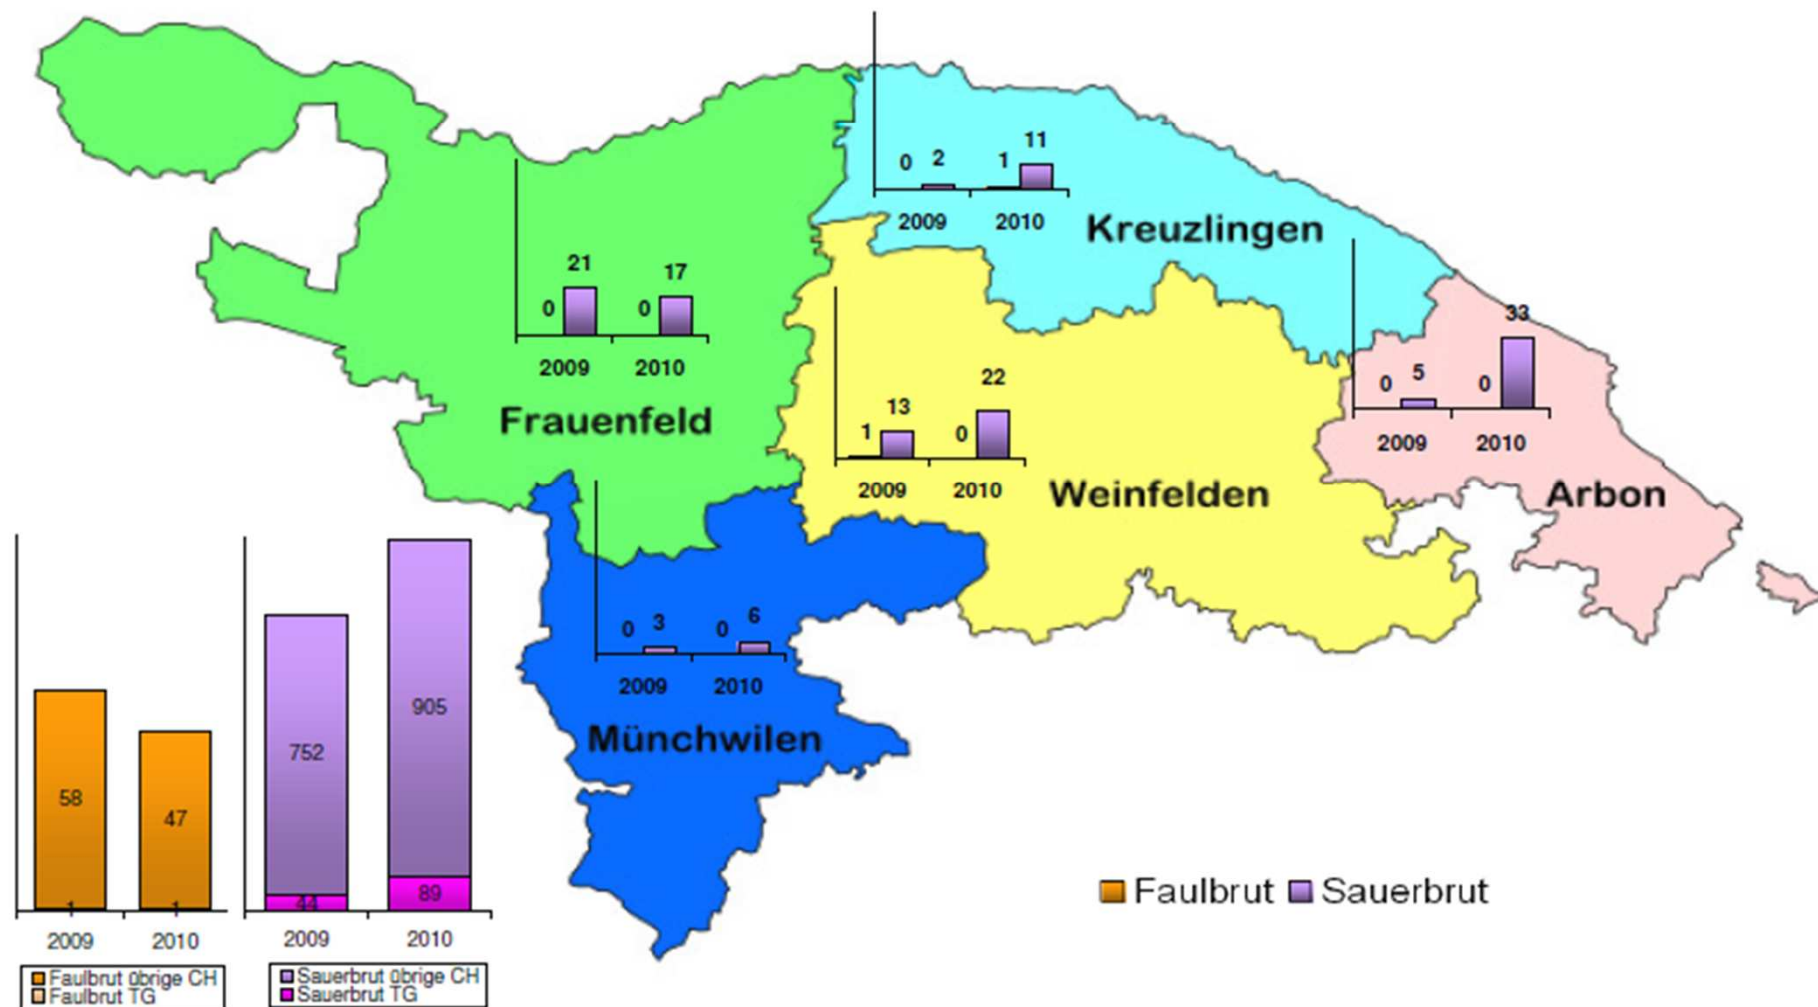

Entwicklung der Faul- und Sauerbrut im Kanton Thurgau pro Bezirk

Vergleich der betroffenen Bienenstände des Vorjahres mit dem aktuellen Jahr, Stand 31.12.2010

Entwicklung der Sauerbrut im Kanton Thurgau

Erkrankte Stande Dezember 2010

Entwicklung der Sauerbrut ab 1991

Quelle Bundesamt für Veterinärwesen

Stand: 31.12.2010