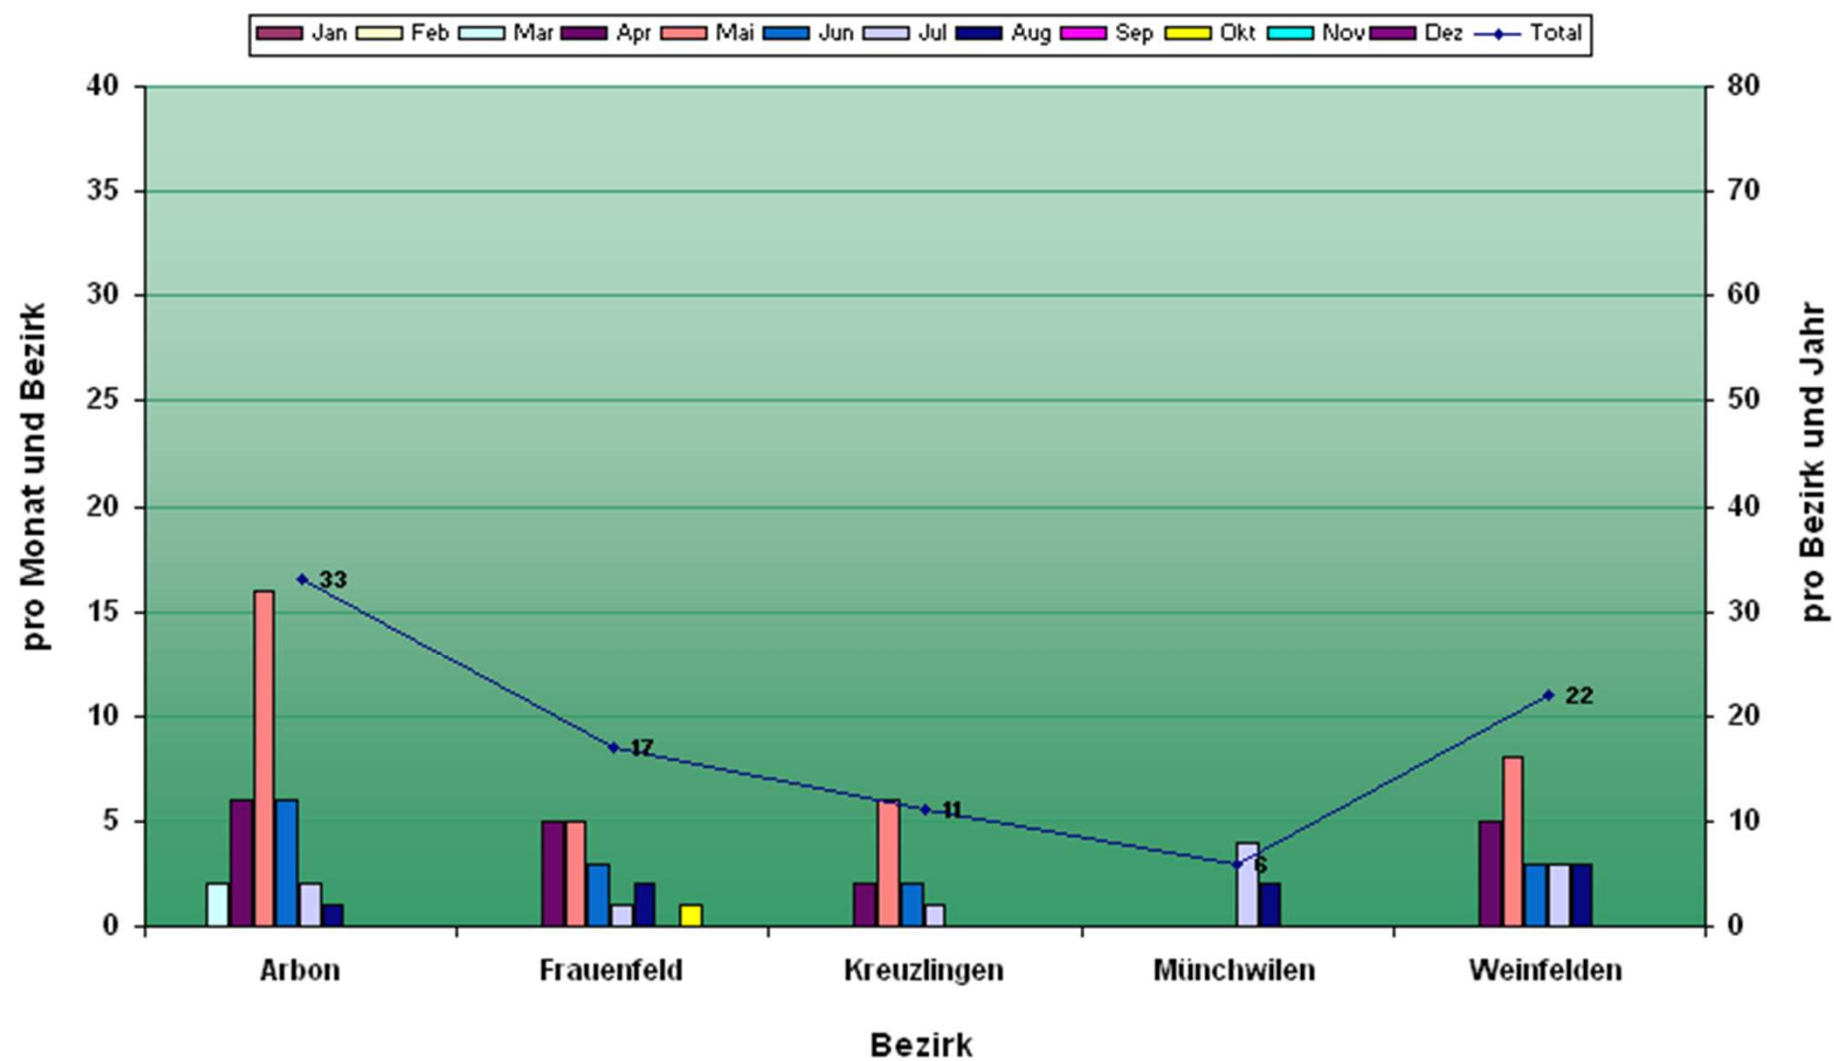

Entwicklung der Faul- und Sauerbrut im Kanton Thurgau pro Bezirk

Vergleich der betroffenen Bienenstände des Vorjahres mit dem aktuellen Jahr, Stand 31.12.2010

Entwicklung der Sauerbrut im Kanton Thurgau

Erkrankte Stande Dezember 2010

Entwicklung der Sauerbrut ab 1991

Quelle Bundesamt für Veterinärwesen

Stand: 31.12.2010