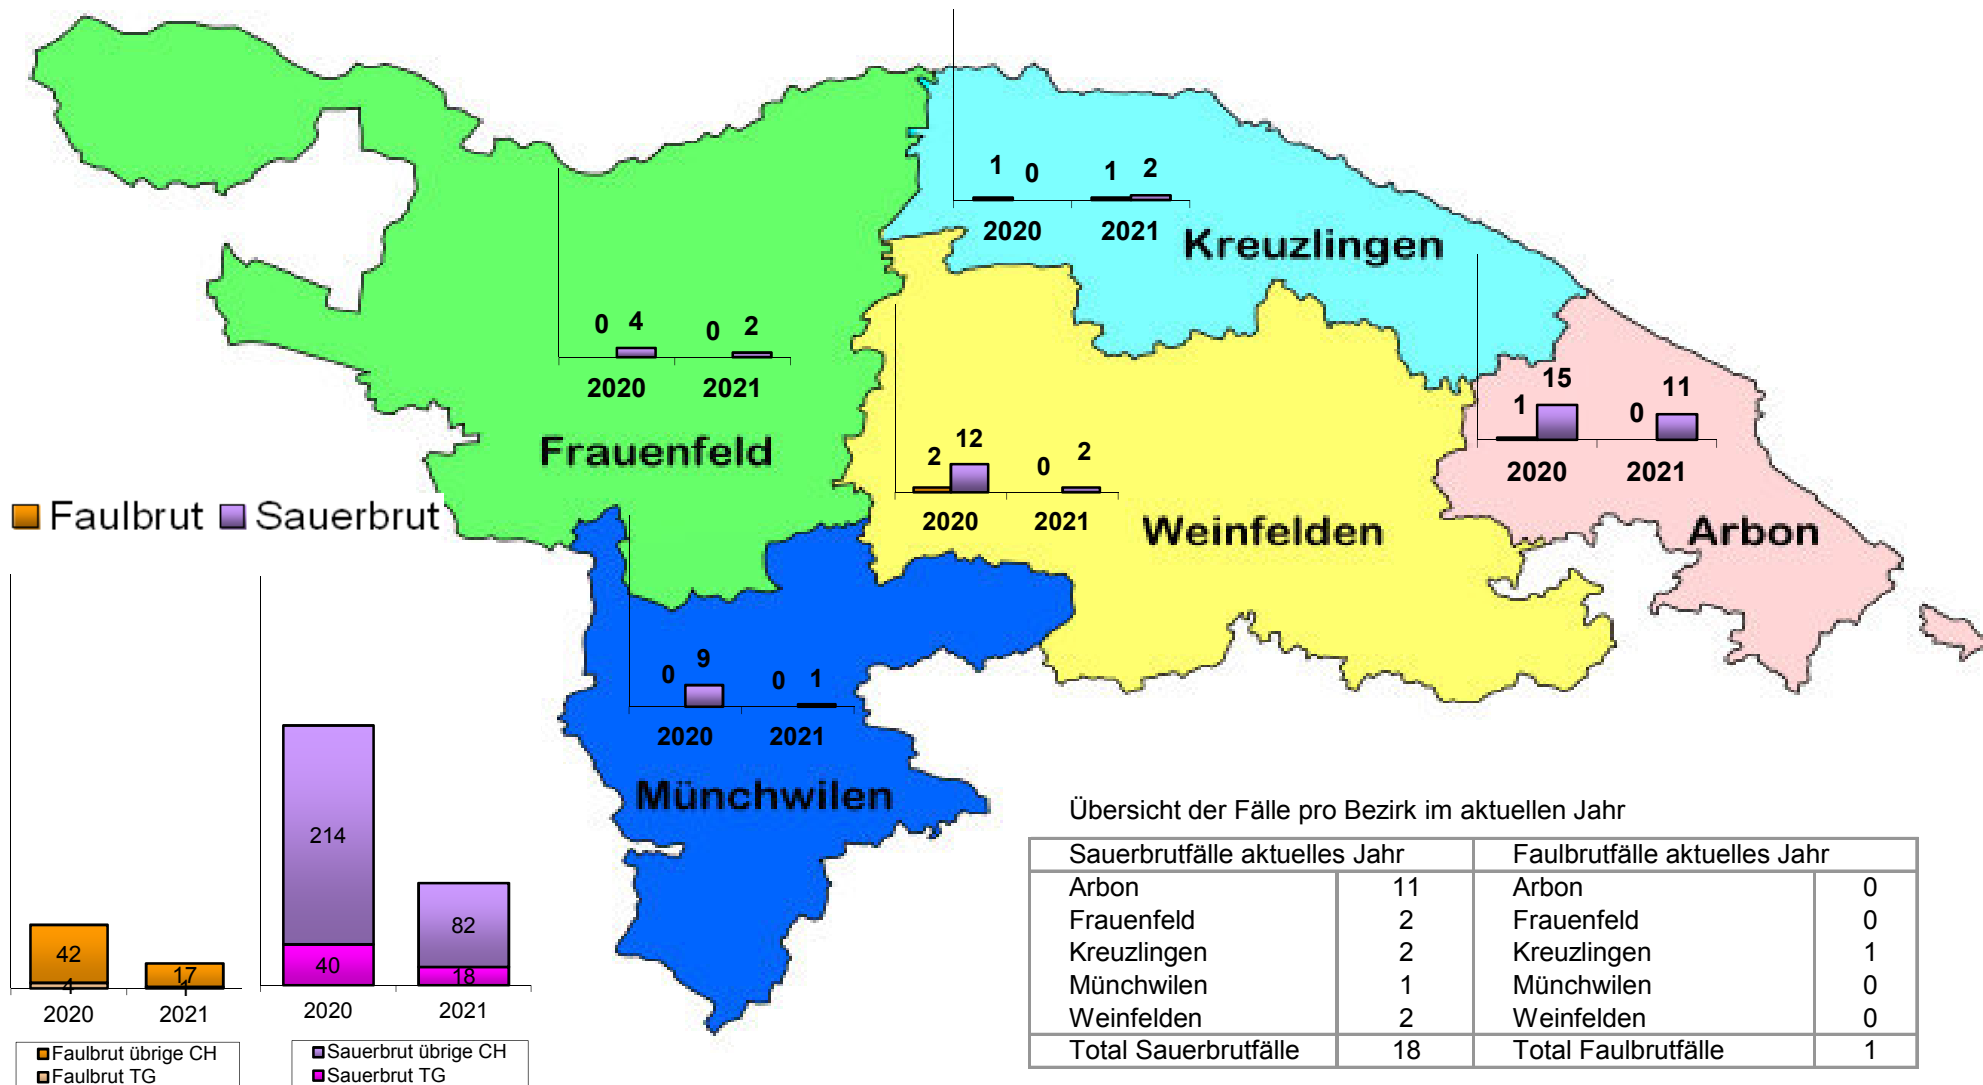

Entwicklung der Faul- und Sauerbrut im Kanton Thurgau pro Bezirk

Aufstellung der beim BLV gemeldeten Seuchenfälle des gesamten Vorjahres mit dem aktuellen Jahr, Stand 23.06.2021

Entwicklung der Sauerbrut im Kanton Thurgau

Betroffene Bienenstände Ende Juni 2021

Entwicklung der Faulbrut im Kanton Thurgau

Betroffene Bienenstände Ende Juni 2021