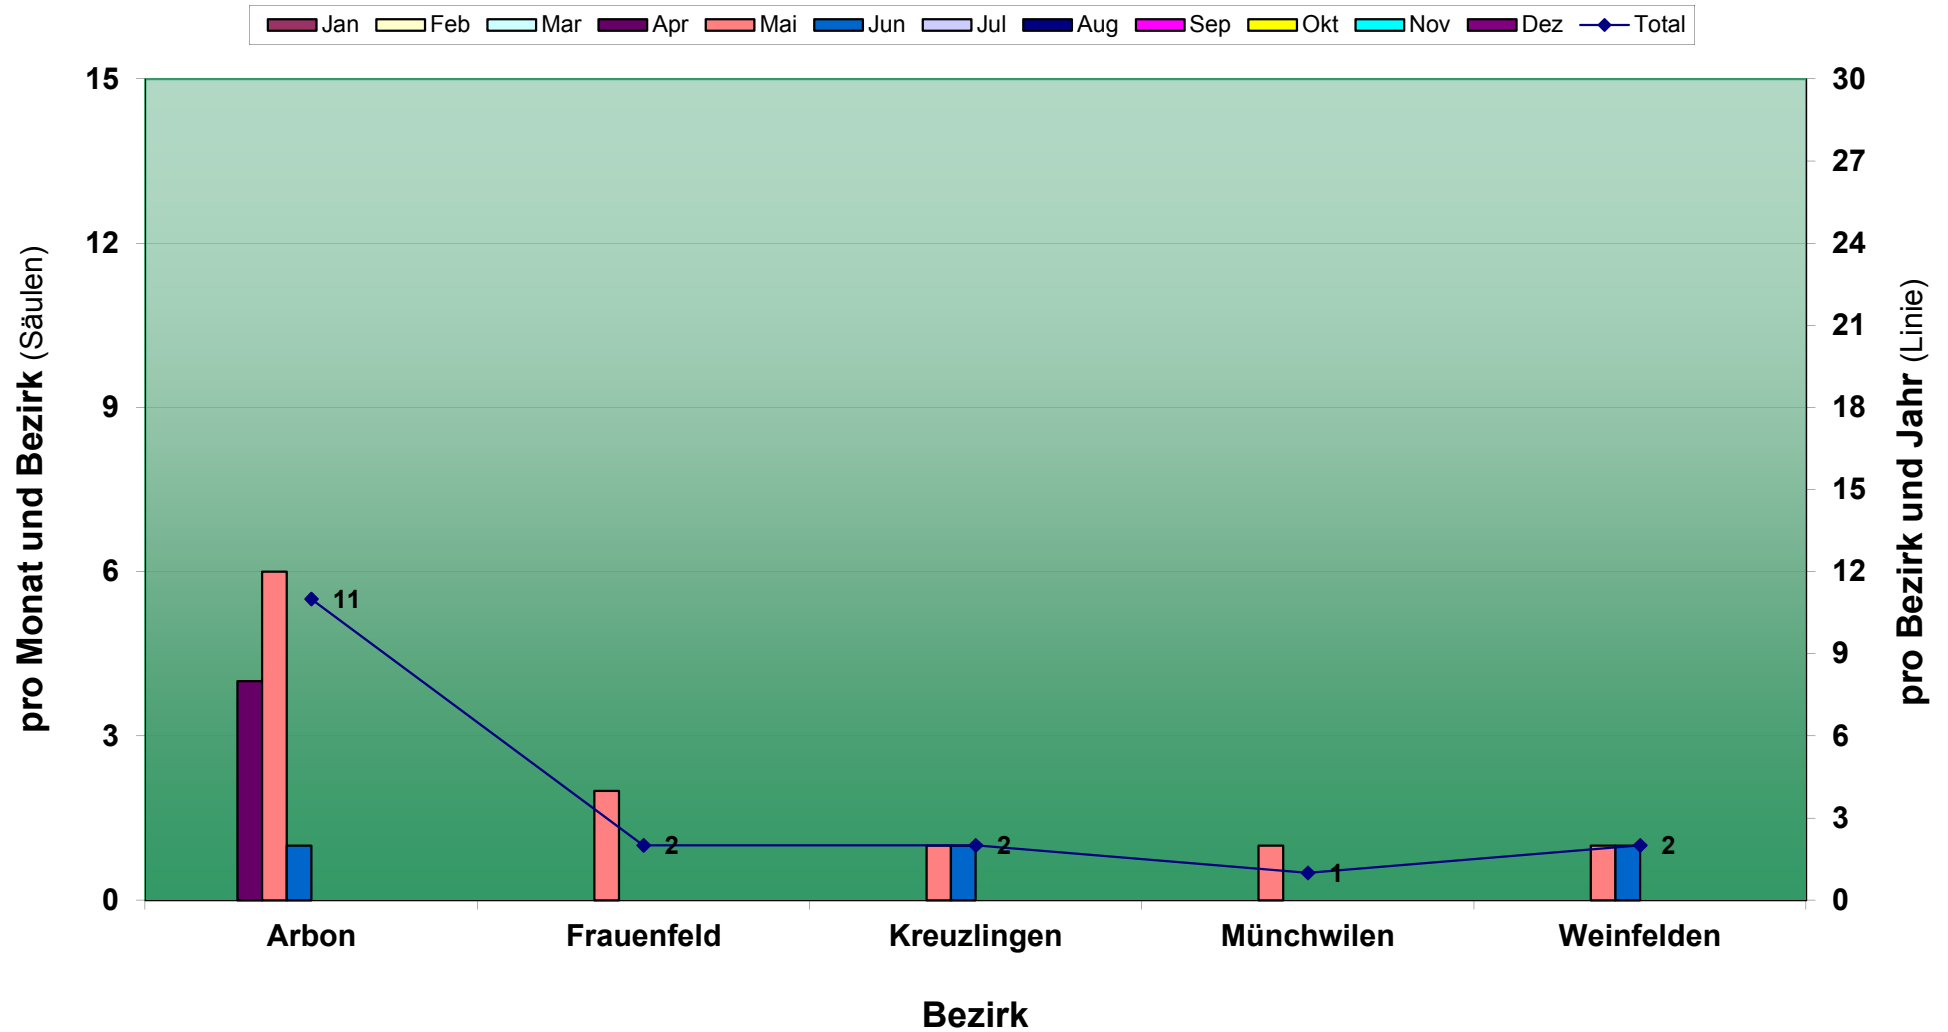

Entwicklung der Faul- und Sauerbrut im Kanton Thurgau pro Bezirk

Aufstellung der beim BLV gemeldeten Seuchenfälle des gesamten Vorjahres mit dem aktuellen Jahr, Stand 23.06.2021

Entwicklung der Sauerbrut im Kanton Thurgau

Betroffene Bienenstände Ende Juni 2021

Entwicklung der Faulbrut im Kanton Thurgau

Betroffene Bienenstände Ende Juni 2021