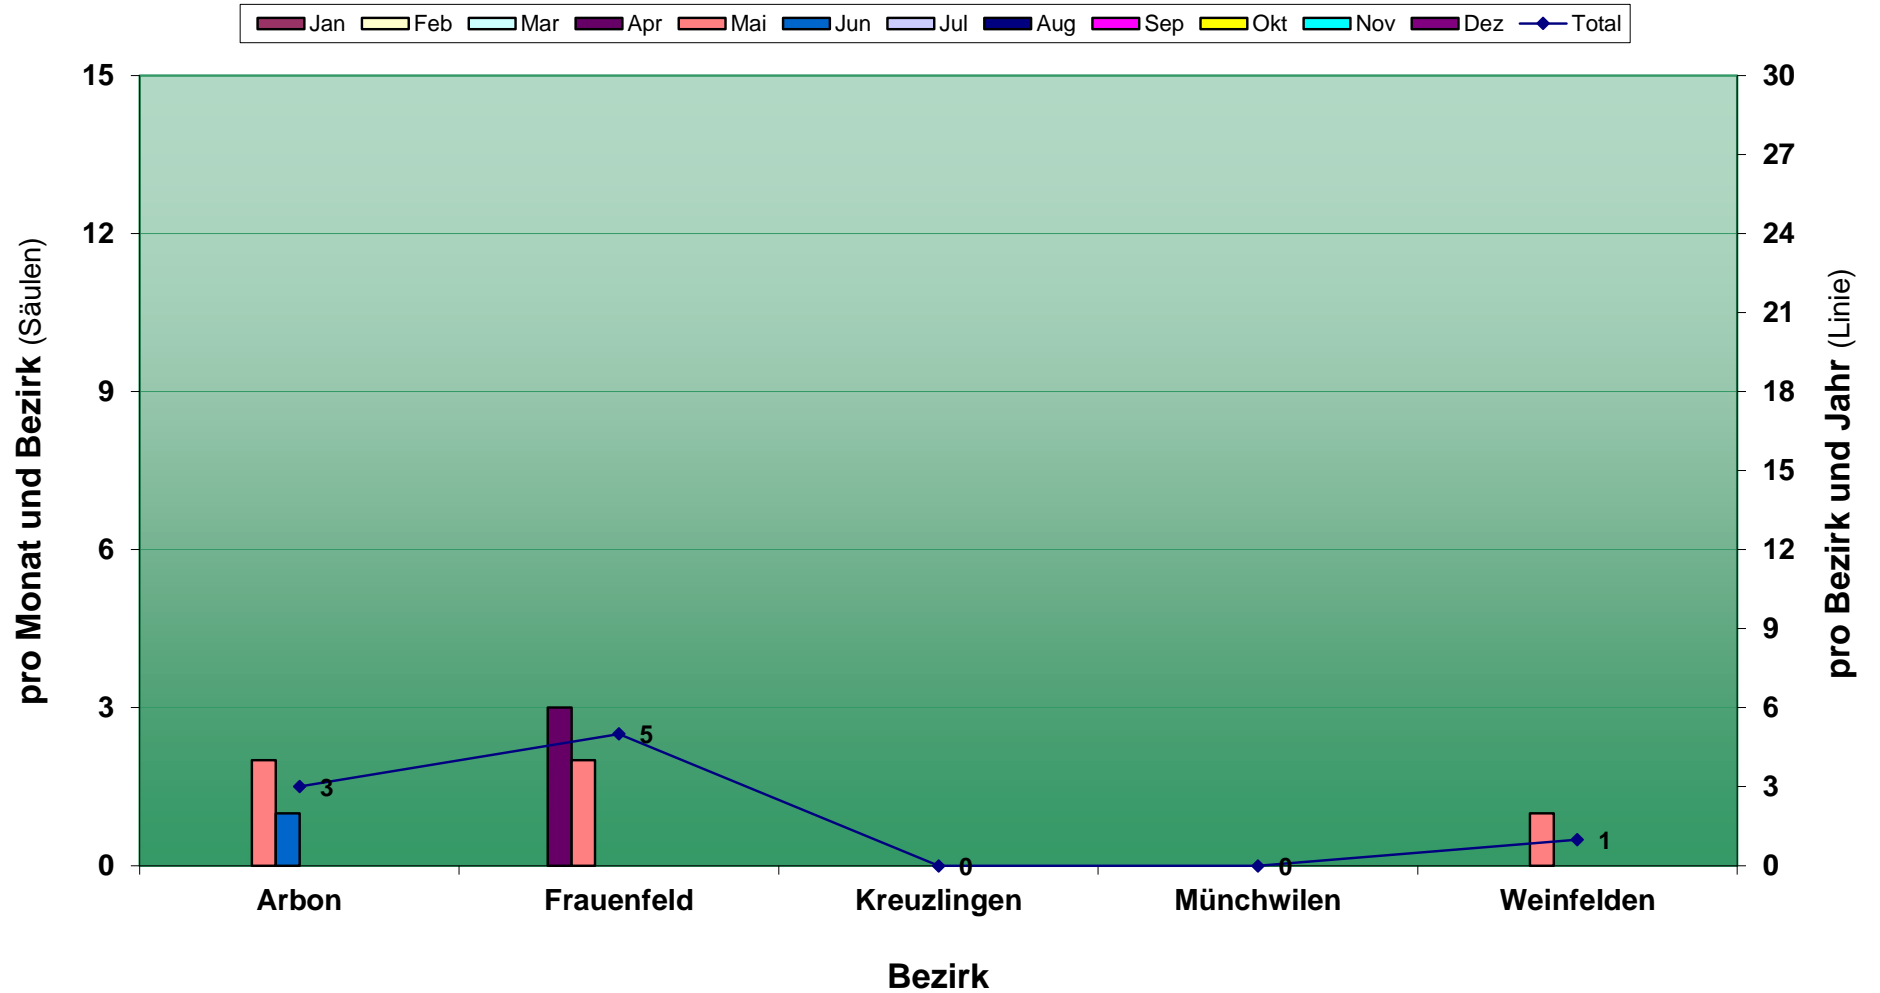

Entwicklung der Faul- und Sauerbrut im Kanton Thurgau pro Bezirk

Aufstellung der beim BLV gemeldeten Seuchenfälle des gesamten Vorjahres mit dem aktuellen Jahr, Stand 19.06.2023

Entwicklung der Sauerbrut im Kanton Thurgau

Betroffene Bienenstände bis Juni 2023

Entwicklung der Faulbrut im Kanton Thurgau

Betroffene Bienenstände bis Juni 2023