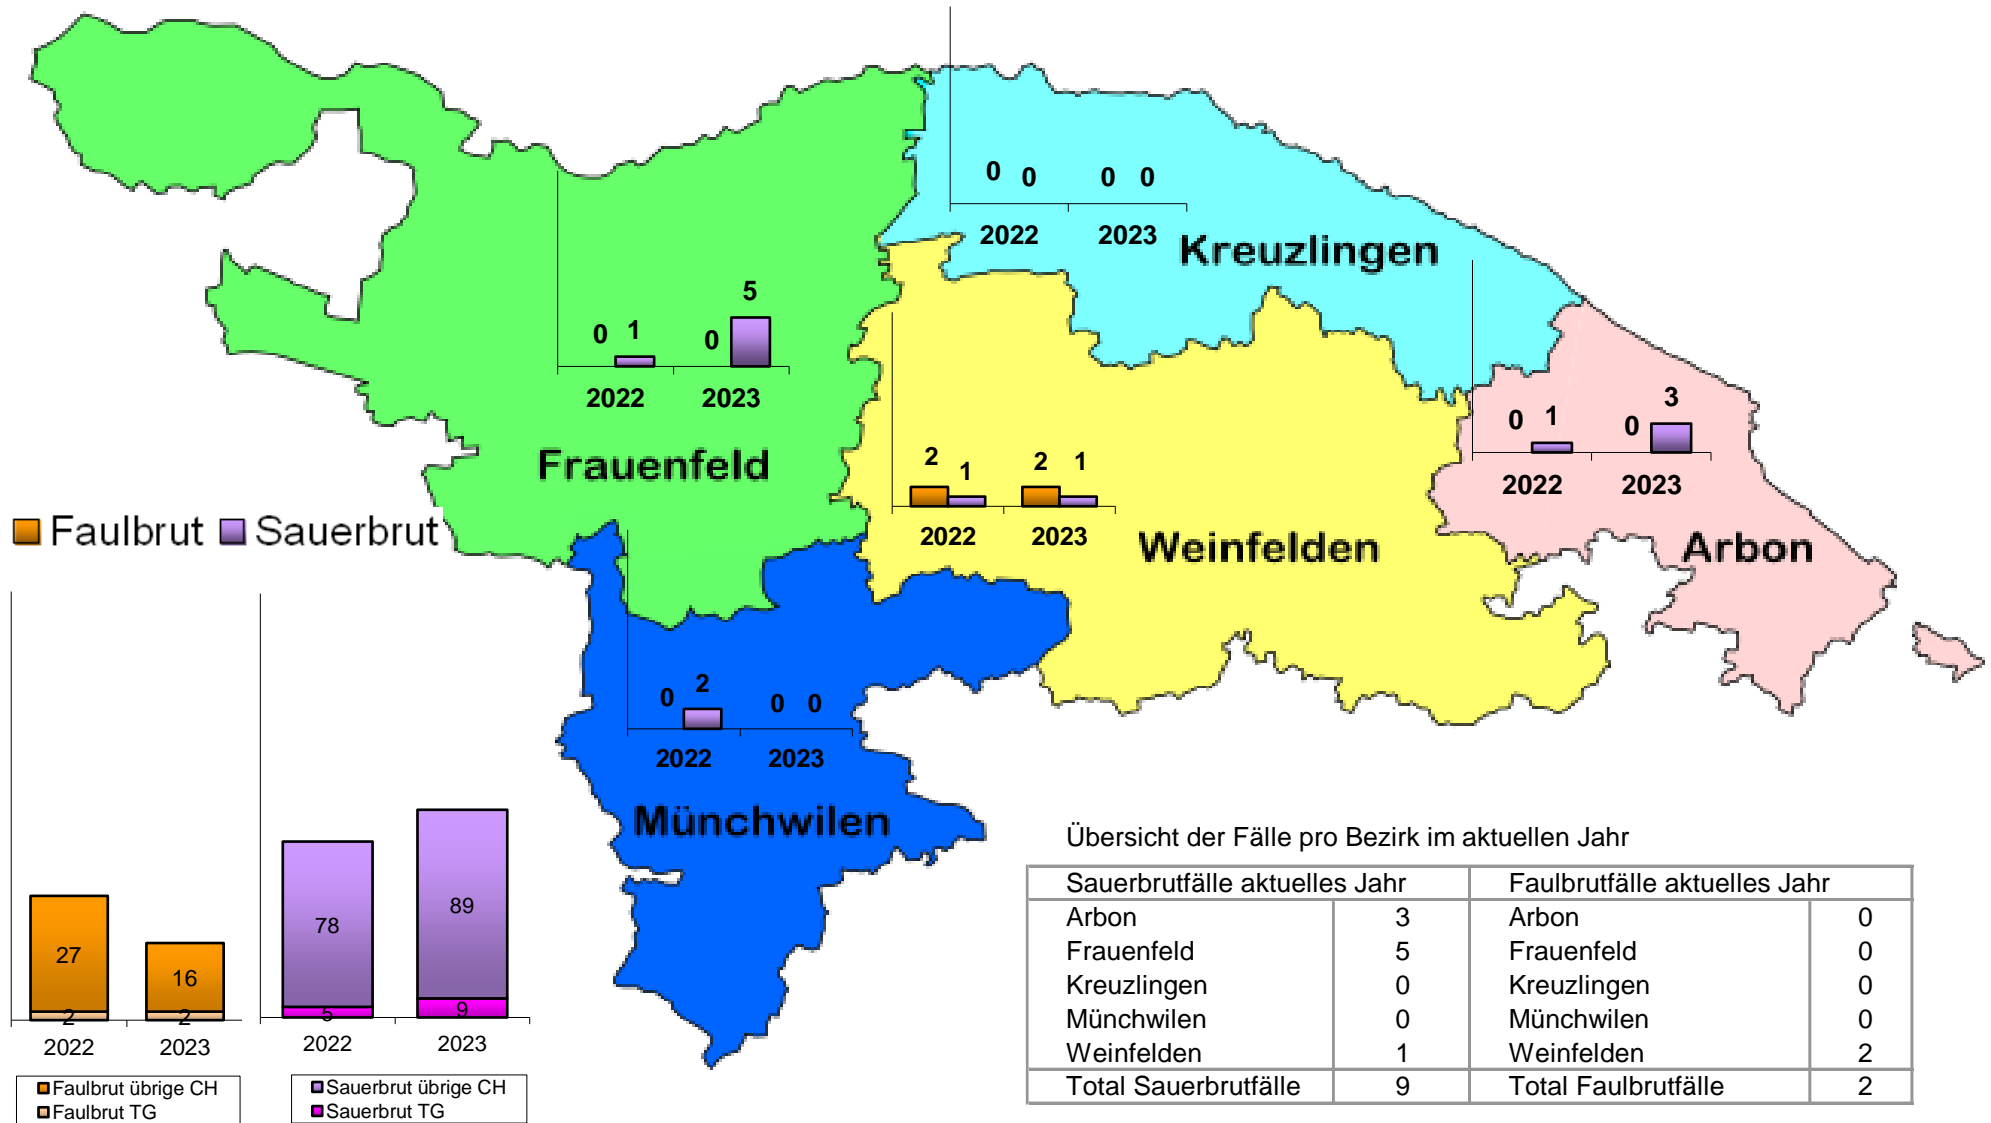

Entwicklung der Faul- und Sauerbrut im Kanton Thurgau pro Bezirk

Aufstellung der beim BLV gemeldeten Seuchenfälle des gesamten Vorjahres mit dem aktuellen Jahr, Stand 19.06.2023

Entwicklung der Sauerbrut im Kanton Thurgau

Betroffene Bienenstände bis Juni 2023

Entwicklung der Faulbrut im Kanton Thurgau

Betroffene Bienenstände bis Juni 2023