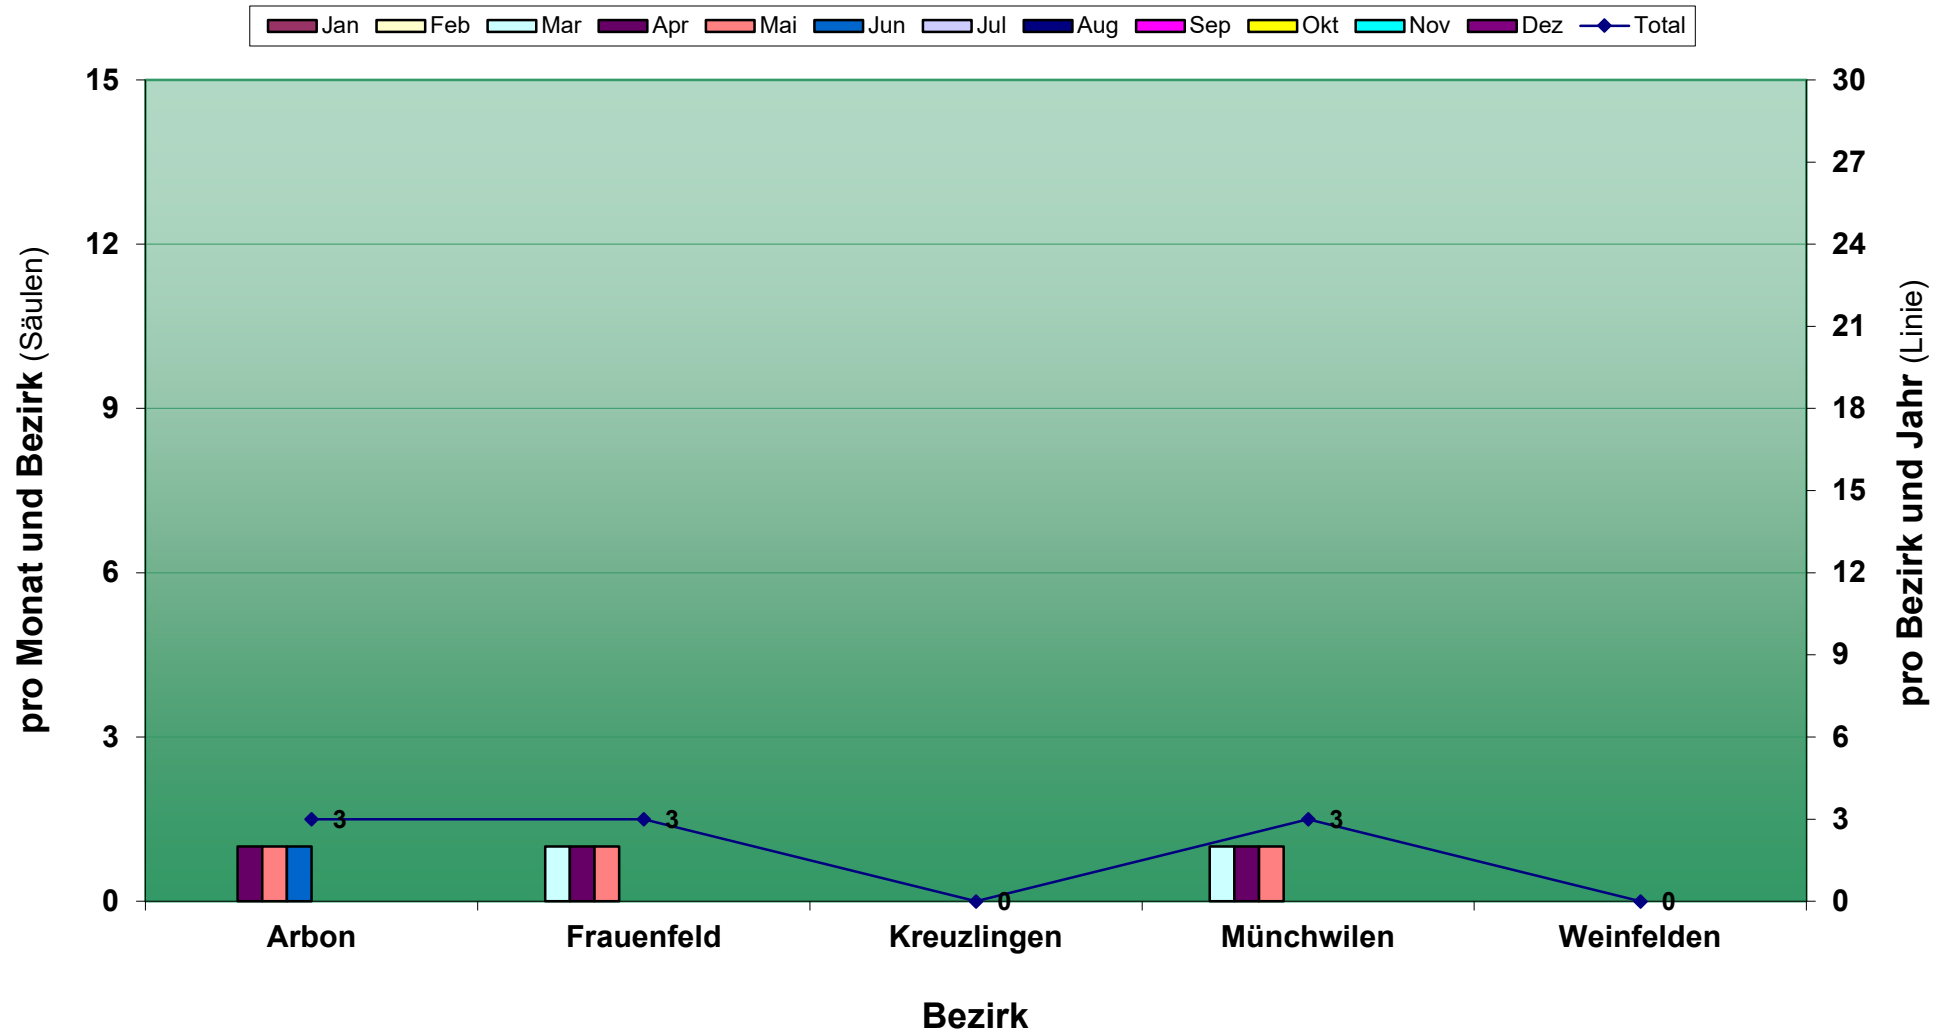

Entwicklung der Faul- und Sauerbrut im Kanton Thurgau pro Bezirk

Aufstellung der beim BLV gemeldeten Seuchenfälle des gesamten Vorjahres mit dem aktuellen Jahr, Stand 18.06.2024

Entwicklung der Sauerbrut im Kanton Thurgau

Betroffene Bienenstände bis Juni 2024

Entwicklung der Faulbrut im Kanton Thurgau

Betroffene Bienenstände bis Juni 2024