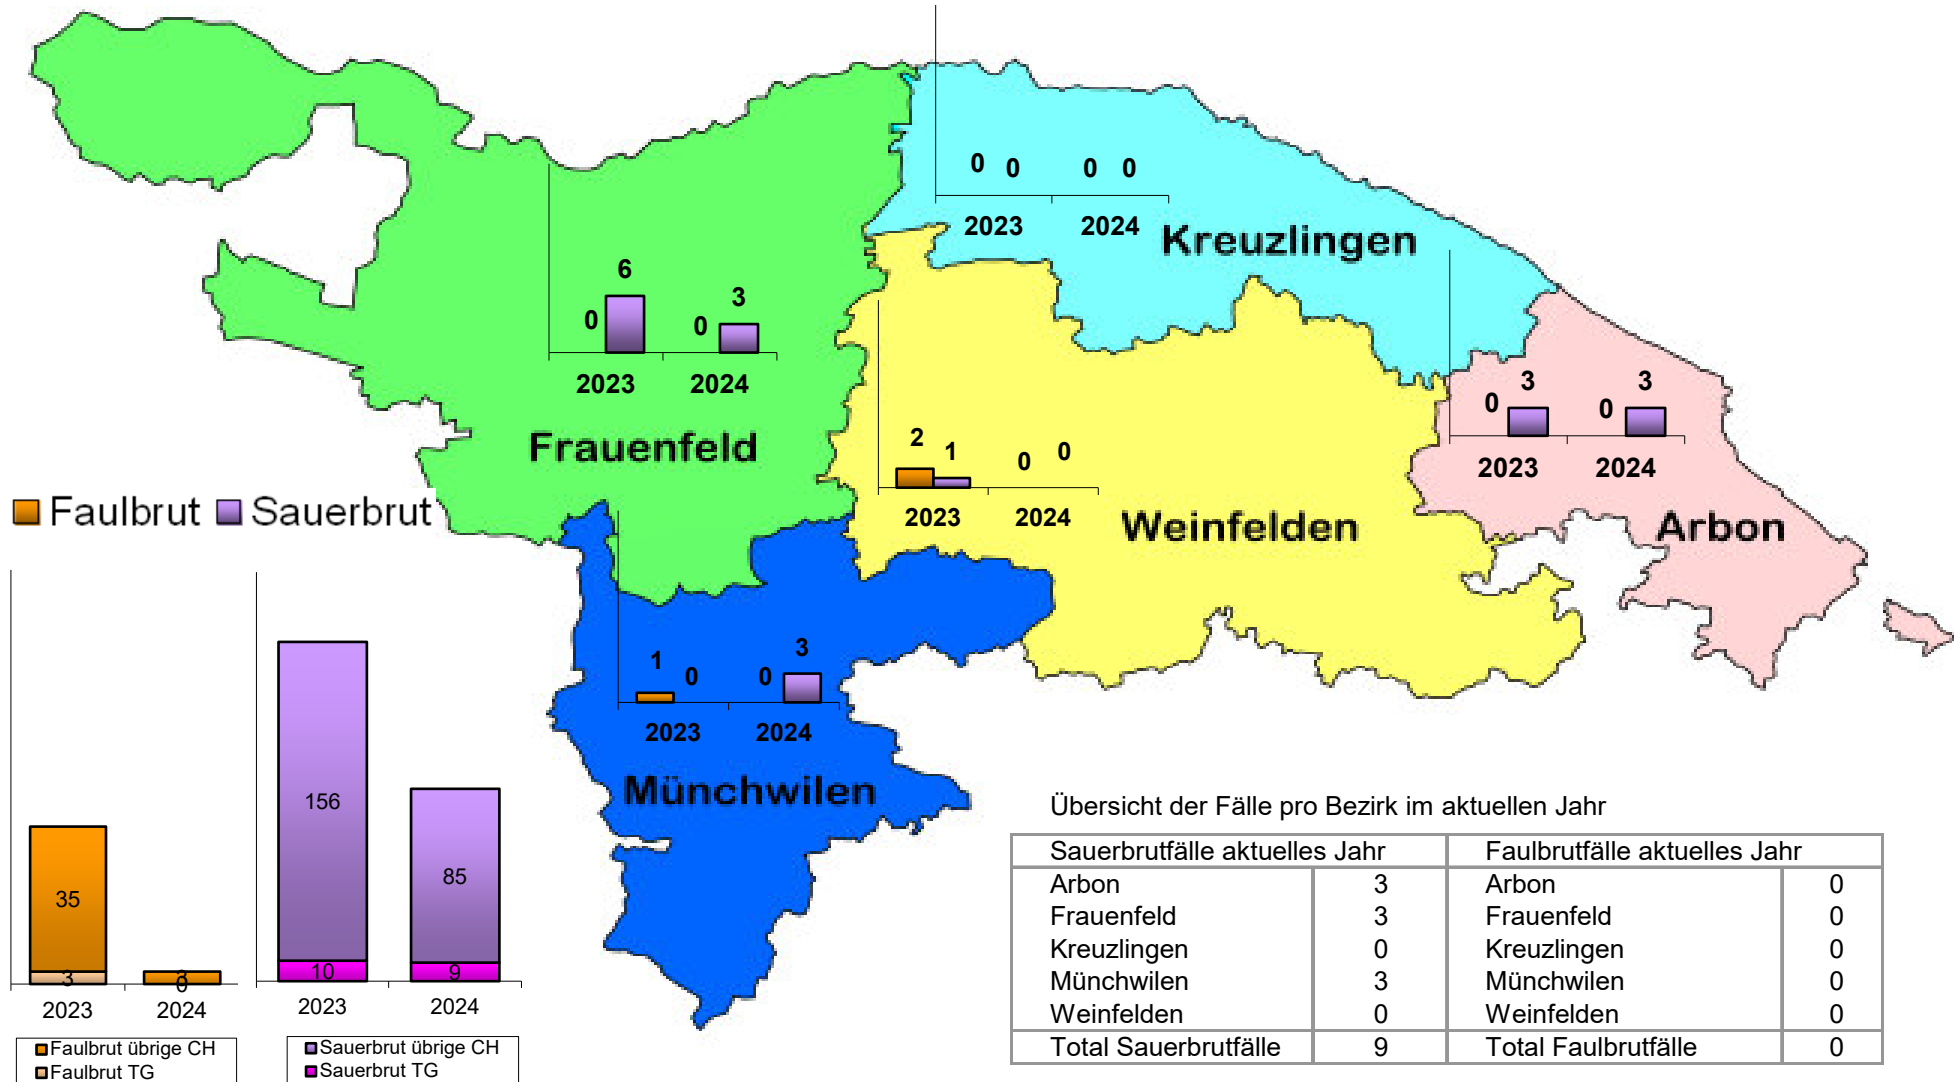

Entwicklung der Faul- und Sauerbrut im Kanton Thurgau pro Bezirk

Aufstellung der beim BLV gemeldeten Seuchenfälle des gesamten Vorjahres mit dem aktuellen Jahr, Stand 18.06.2024

Entwicklung der Sauerbrut im Kanton Thurgau

Betroffene Bienenstände bis Juni 2024

Entwicklung der Faulbrut im Kanton Thurgau

Betroffene Bienenstände bis Juni 2024